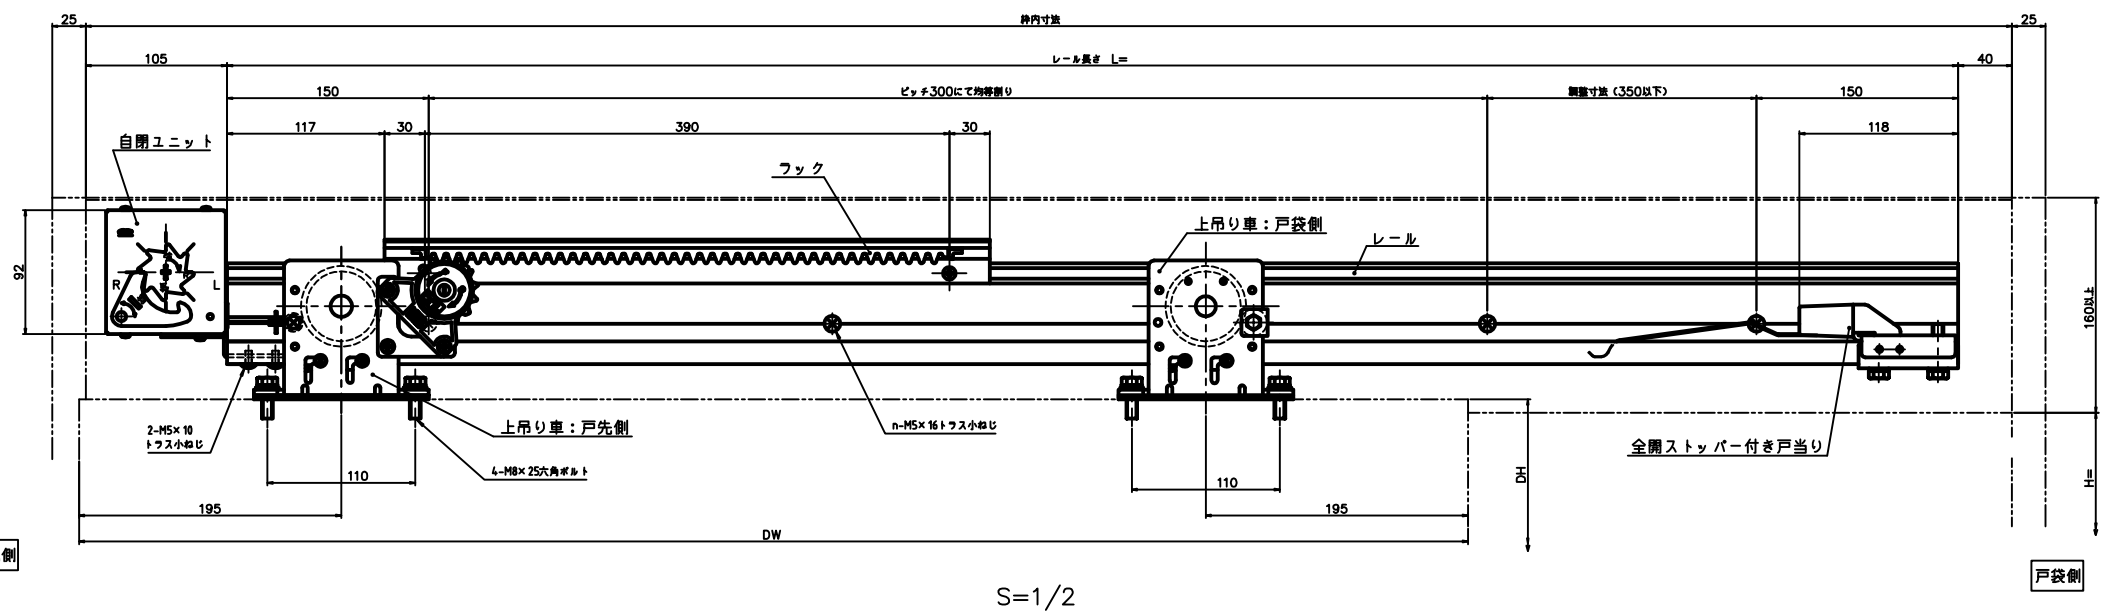

品番	扉重量
HD-1100S-40 R/L	40kg以下
HD-1100S-60 R/L	60Kg以下
HD-1100S-80 R/L	80Kg以下

品番	部品名	個数
HDR-300	レール L=2100	1
HDZ-300	自閉ユニット	1
HDT-120	上吊り車: 戸先側	1
HDT-230	上吊り車: 戸袋側	1
HDA-200	全開ストッパー付き戸当り	1
HDL-100	フック	1