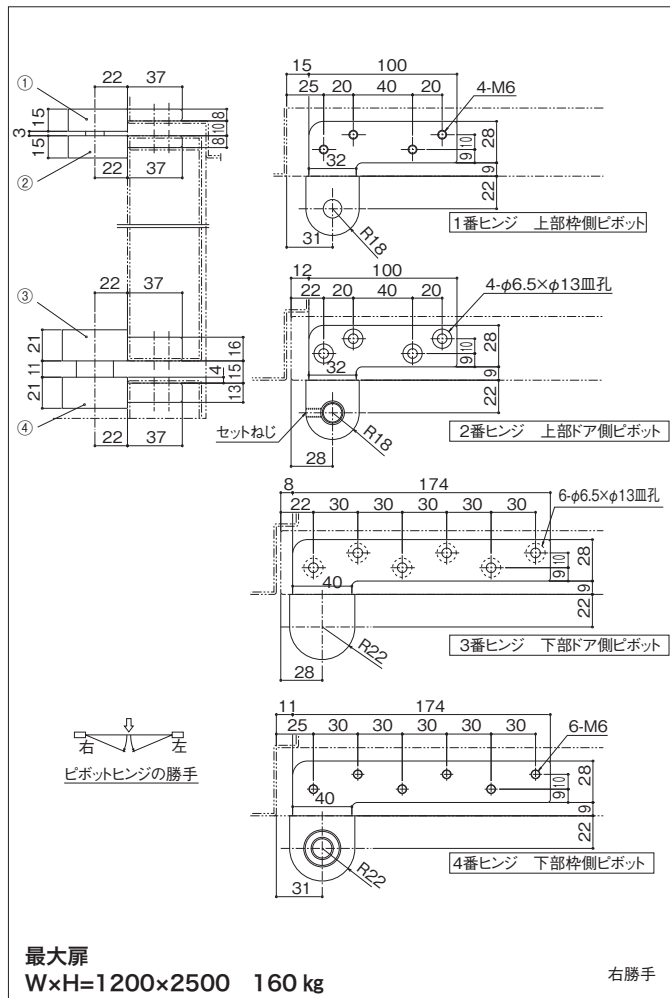

ピボットヒンジ

SUS-PHD-100T R

〈受注生産品〉

ピボットヒンジ

- 材 質：ステンレス
- 注 記：左右勝手をご指示ください

SUS-PHD-100S R

〈受注生産品〉

ピボットヒンジ

- 材 質：ステンレス
- 注 記：左右勝手をご指示ください

ヒンジ

フランス落し
角・丸落し

グレモン
シリーズ

戸当り
アームストパー

取手
引手
戸車

点検口
シリーズ

引戸クロージ
ングシステム
ひきどめる