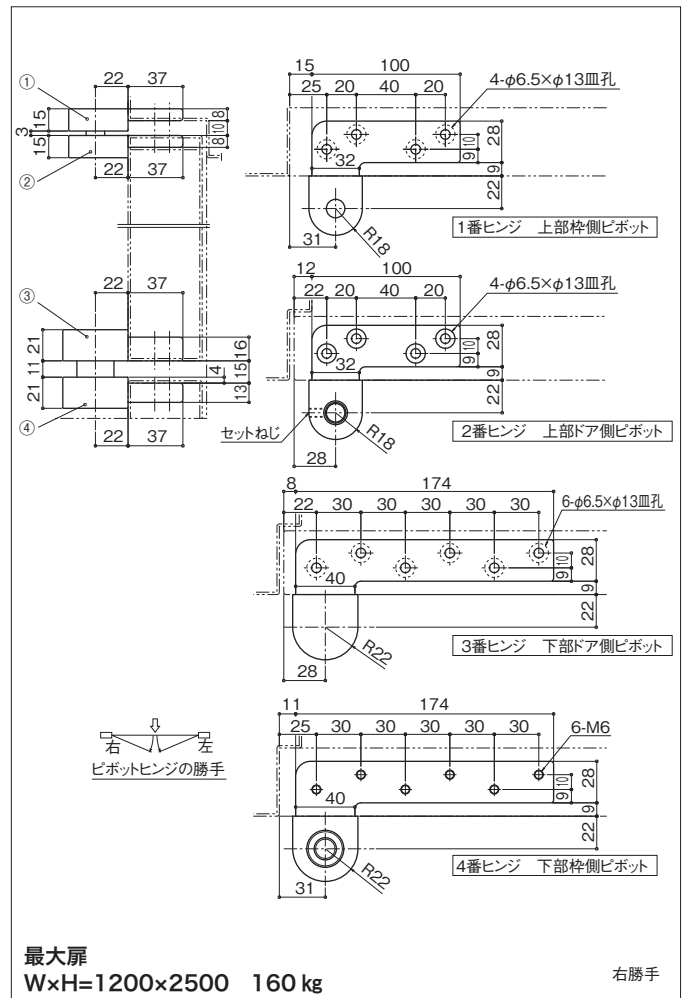

ピボットヒンジ

SUS-PHD-100T R

〈受注生産品〉

ピボットヒンジ

- 材 質：ステンレス
- 注 記：左右勝手をご指示ください

SUS-PHD-100S R

〈受注生産品〉

ピボットヒンジ

- 材 質：ステンレス
- 注 記：左右勝手をご指示ください

ヒンジ

フランス落し
角・丸落し

グレモン
シリーズ

戸当り
アームストパー

取手
引手
戸車

点検口
シリーズ

引戸クロージ
ングシステム
ひきどめる