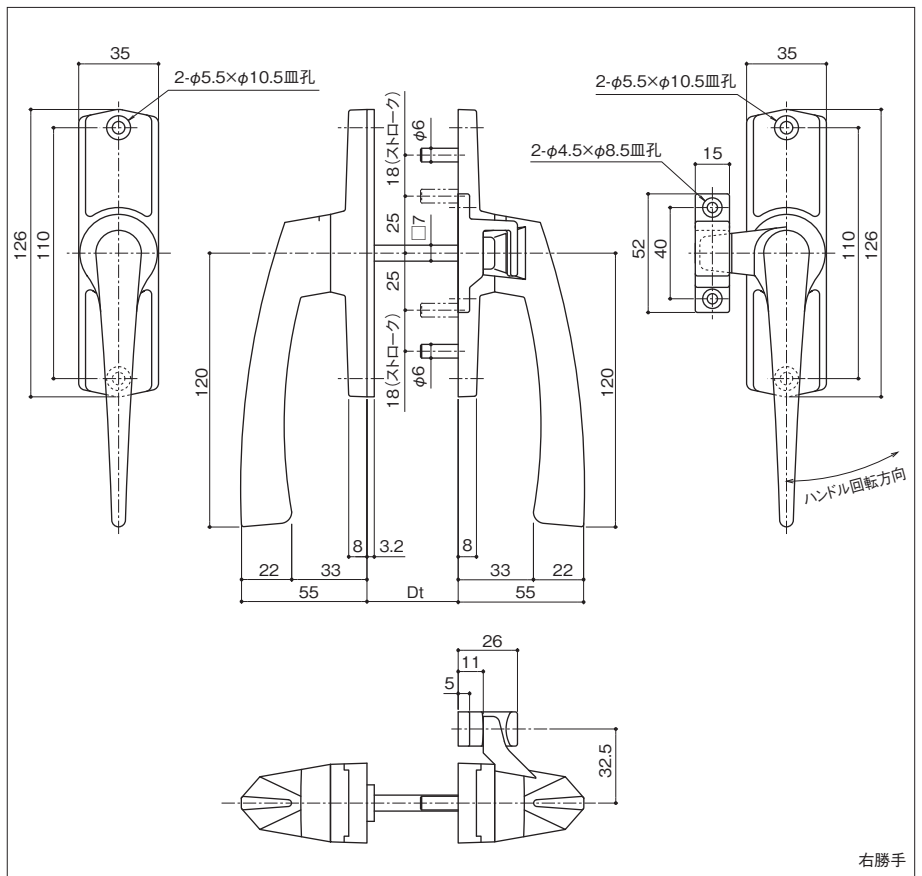

# カム有り軸付内外ハンドル / 軸付片面ハンドル受セット

## X-1200A R

### カム有り軸付内外ハンドル

- 材 質：亜鉛ダイカスト
- 仕 上：サチライトクロム
- セット品：X-1211  
X-1218  
X-1220  
CLU-12

●注 記：左右勝手、扉厚 (Dt) をご指示ください  
扉厚の指示が無い場合の角軸の出寸法は  
40mmになります  
旧品番:DC-X-1200 (A)

- ヒンジ
- フリップス  
角・丸落し
- グレモン  
シリーズ
- 戸当り  
アームストッパー
- 引手  
戸車
- 点検口  
シリーズ
- 引戸クロージ  
ングシステム  
びきどーる
- エントランス
- ラバトリー
- 引違い窓
- 開き窓
- 内・外倒し窓  
突出し窓
- 上げ下げ窓
- 通風換気  
口金具
- その他の  
金物

### 軸付片面ハンドル受セット

- 材 質：亜鉛ダイカスト
- 仕 上：サチライトクロム
- セット品：X-1211  
CLU-12

●注 記：左右勝手をご指示ください  
角軸の出寸法は40mmです  
旧品番：DC-X-1200 (B)