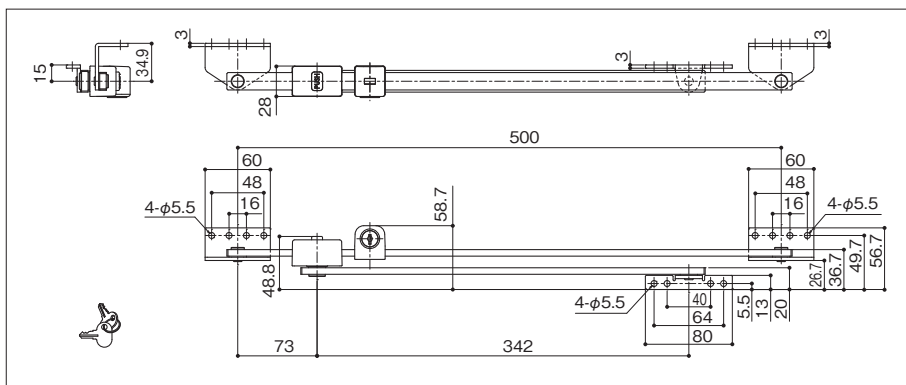

内開き調整器 / キー付き内開き調整器

SUS-UBC-500 〈受注生産品〉

内開き調整器

- 材 質：ステンレス
- 仕 上：ヘアライン

SUS-UBC-500LC 〈受注生産品〉

キー付き内開き調整器

- 材 質：ステンレス
- 仕 上：ヘアライン
- セット品：鍵（2本）

取付け参考図