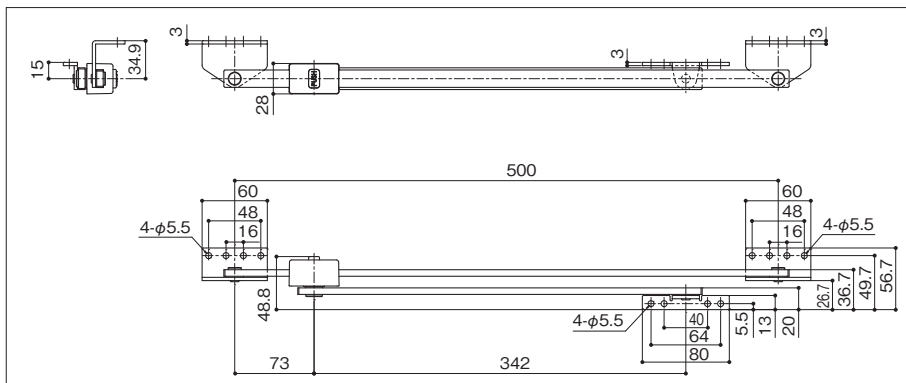

内開き調整器 / キー付き内開き調整器

SUS-UBC-500 〈受注生産品〉

内開き調整器

- 材 質：ステンレス
- 仕 上：ヘアライン

SUS-UBC-500LC 〈受注生産品〉

キー付き内開き調整器

- 材 質：ステンレス
- 仕 上：ヘアライン
- セット品：鍵（2本）

取付け参考図