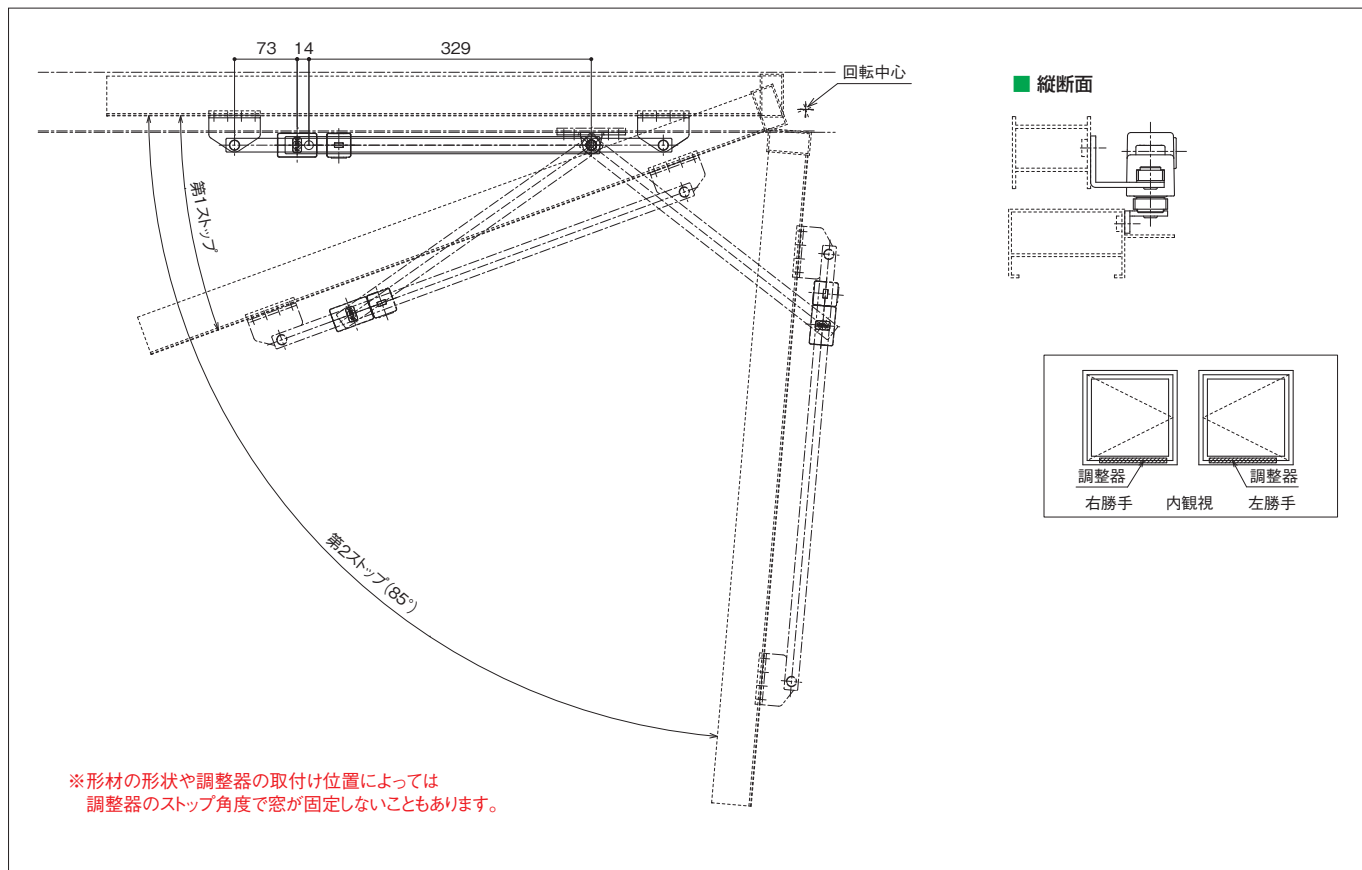

内開き調整器 / キー付き内開き調整器

SUS-UBC-500 〈受注生産品〉

内開き調整器

- 材 質：ステンレス
- 仕 上：ヘアライン

SUS-UBC-500LC 〈受注生産品〉

キー付き内開き調整器

- 材 質：ステンレス
- 仕 上：ヘアライン
- セット品：鍵（2本）

取付け参考図