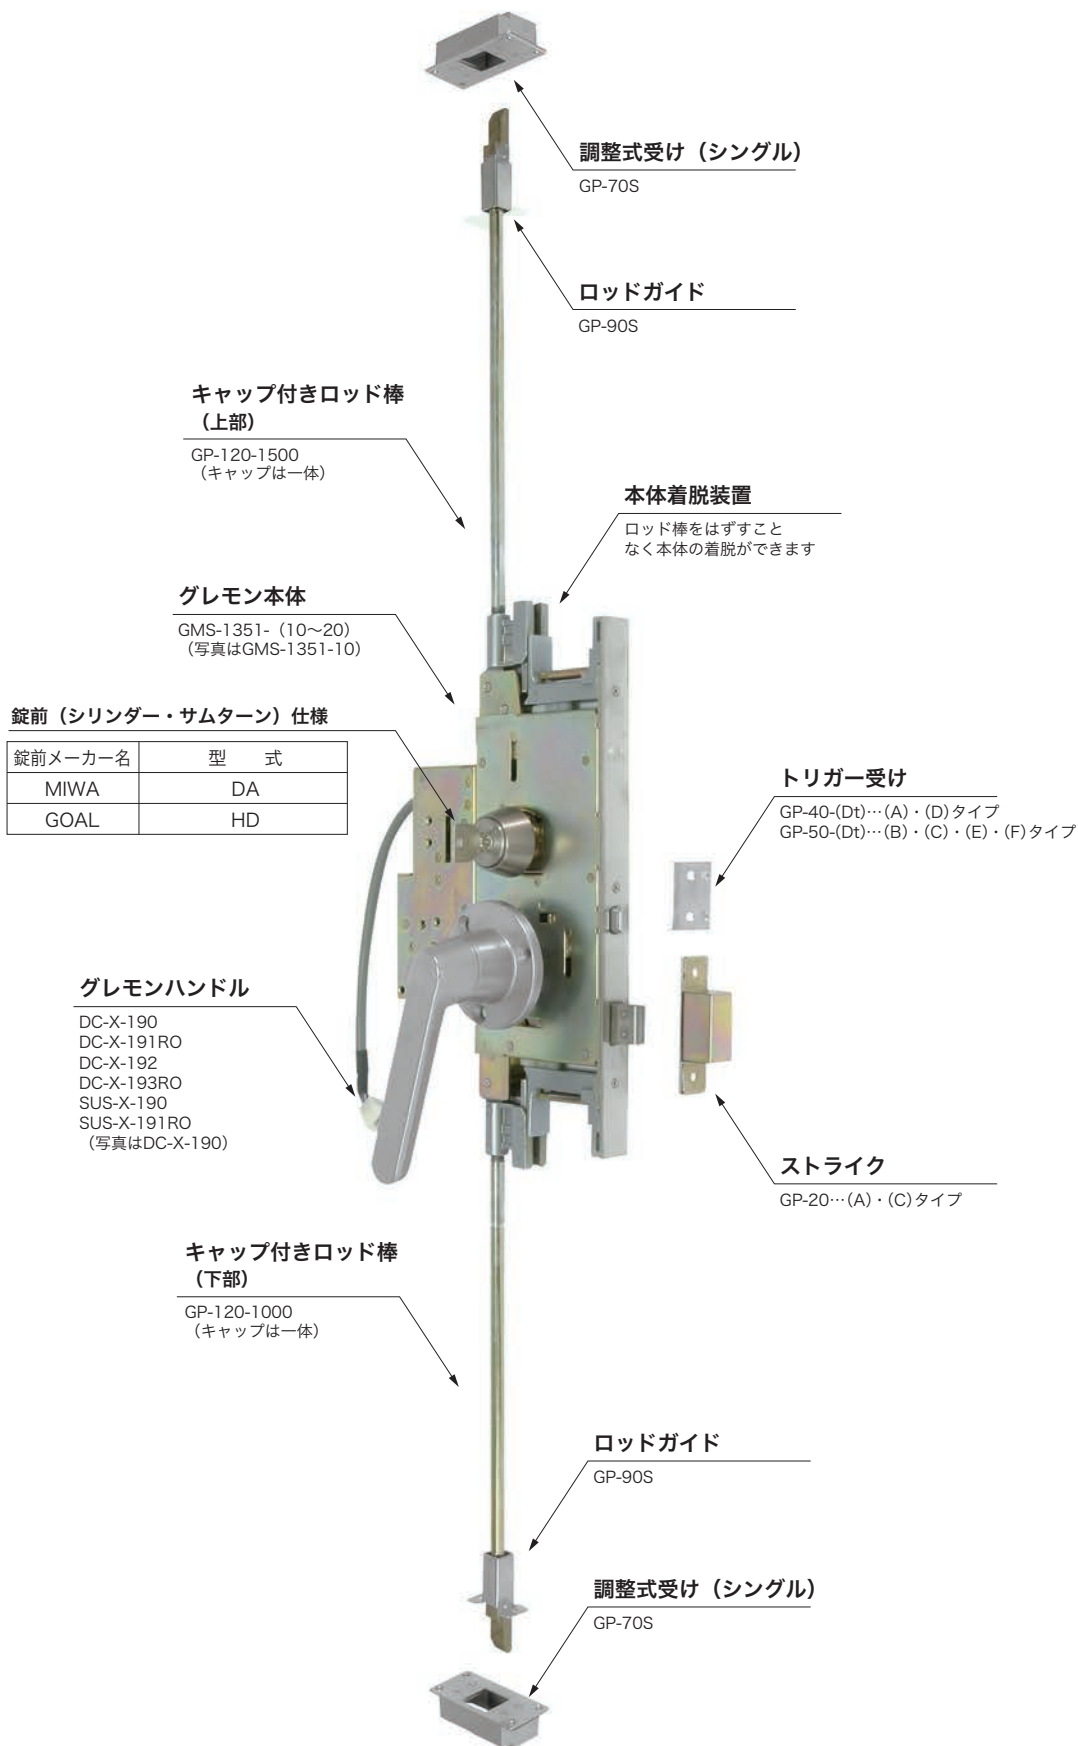

# グレモン締め装置〈電気錠・本体着脱方式〉 GMS-1350シリーズ

エントランス

ラバトリー

引違い窓

開き窓

内・外倒し窓  
突出し窓

上げ下げ窓

通風換気  
口金具

その他の  
金物