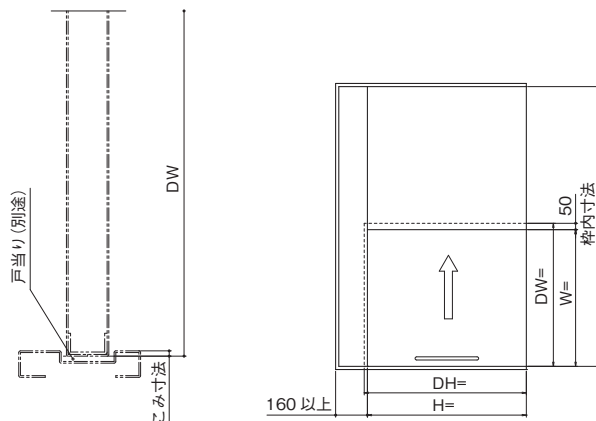

引戸クロージングシステム (全開ストップ付き)

HD-1100S-40

RRRLRRL
60
80

- ●注 記：左右勝手をご指示ください
- ●特 徴：扉の全開状態を保持できます

セット品

品番	部品名	個数
HDR-300	レール	1
HDZ-3□0	自閉ユニット	1
HDT-120	上吊り車：戸先側	1
HDT-230	上吊り車：戸袋側	1
HDA-200	全開ストッパー付き戸当り	1
HDS-300	制動ユニット	1
HDL-100	ラック	1

- ヒンジ
- フランス落し
- 角・丸落し
- グレモン
- シリーズ
- 戸袋側
- 戸当り
- アームストッパー
- 取手
- 引手
- 引車
- 点検口
- シリーズ
- 引戸クロージングシステム
- びきどーあ
- エントランス
- ラバトリー
- 引違い窓
- 開き窓
- 内・外倒し窓
- 突出し窓
- 上げ下げ窓
- 通風換気
- 口金具
- その他の
- 金物