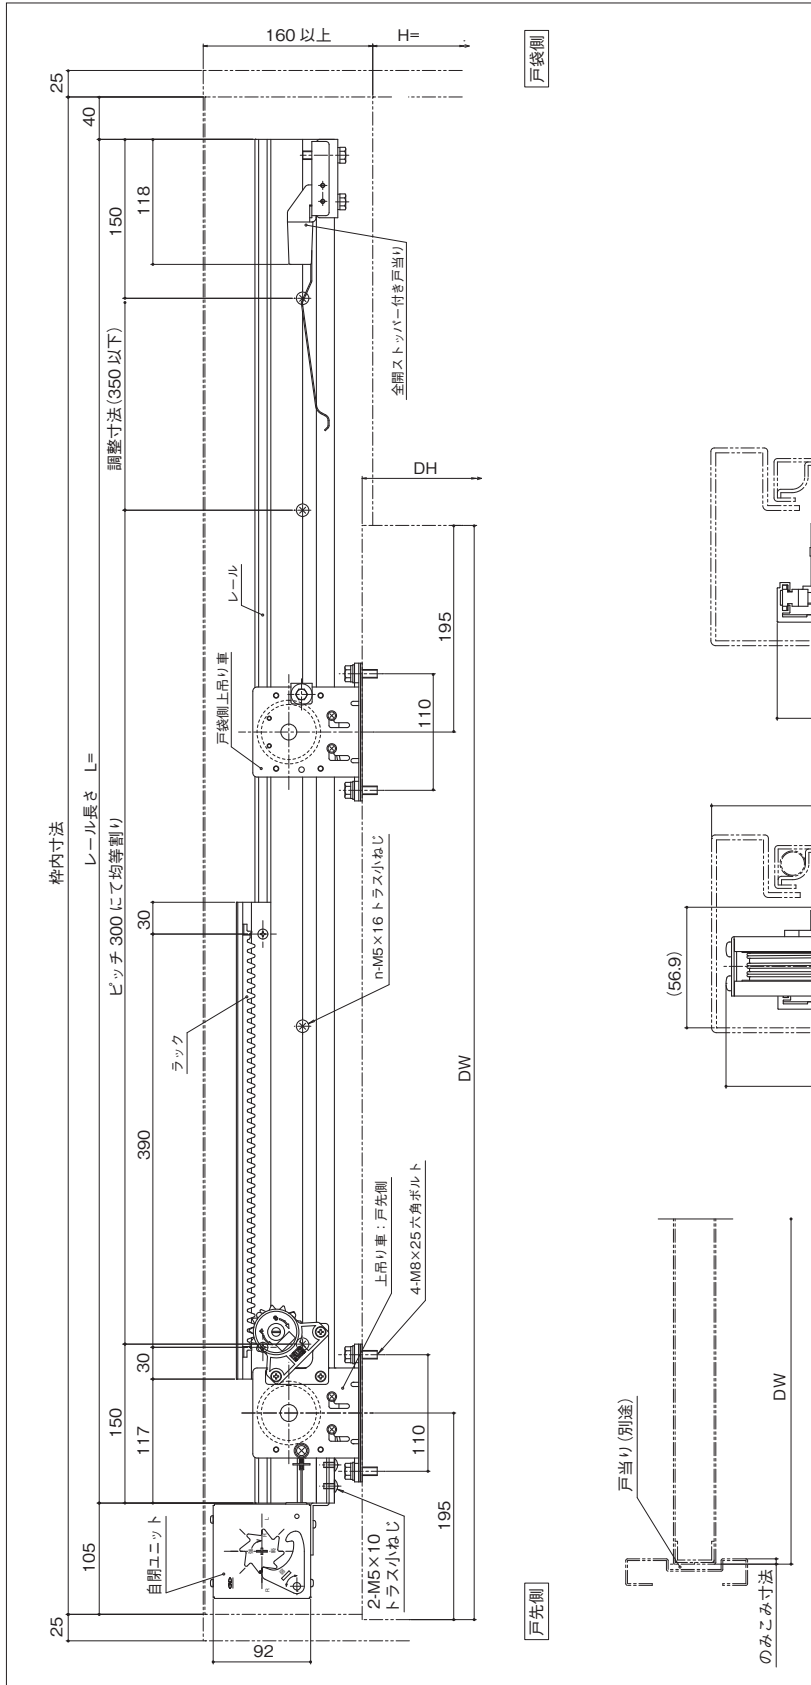

# 引戸クロージングシステム (全開ストップ付き)

# HD-1100S-40

RRRLRRL  
60  
80

- 注 記：左右勝手をご指示ください
- 特 徴：扉の全開状態を保持できます

### セット品

品番	部品名	個数
HDR-300	レール	1
HDZ-3□0	自閉ユニット	1
HDT-120	上吊り車：戸先側	1
HDT-230	上吊り車：戸袋側	1
HDA-200	全開ストッパー付き戸当り	1
HDS-300	制動ユニット	1
HDL-100	ラック	1

- ヒンジ
- フランス落し
- 角・丸落し
- グレモン
- シリーズ
- 戸袋側
- 戸当り
- アームストッパー
- 取手
- 引手
- 引車
- 点検口
- シリーズ
- 引戸クロージングシステム
- びきどーあ
- エントランス
- ラバトリー
- 引違い窓
- 開き窓
- 内・外倒し窓
- 突出し窓
- 上げ下げ窓
- 通風換気
- 口金具
- その他の
- 金物