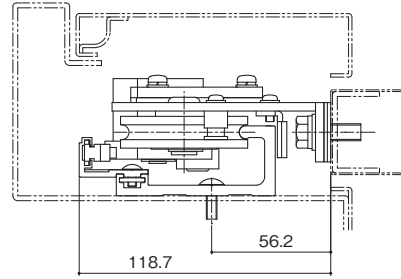

引戸クロージングシステム (全開ストップ付き)

HD-1100S-40

RRRLRRL
60
80

- ●注 記：左右勝手をご指示ください
- ●特 徴：扉の全開状態を保持できます

セット品

品番	部品名	個数
HDR-300	レール	1
HDZ-3□0	自閉ユニット	1
HDT-120	上吊り車：戸先側	1
HDT-230	上吊り車：戸袋側	1
HDA-200	全開ストッパー付き戸当り	1
HDS-300	制動ユニット	1
HDL-100	ラック	1

- ヒンジ
- フランス落し
- 角・丸落し
- グレモン
- シリーズ
- 戸袋側
- 戸当り
- アームストッパー
- 取手
- 引手
- 引車
- 点検口
- シリーズ
- 引戸クロージングシステム
- びきどーあ
- エントランス
- ラバトリー
- 引違い窓
- 開き窓
- 内・外倒し窓
- 突出し窓
- 上げ下げ窓
- 通風換気
- 口金具
- その他の
- 金物