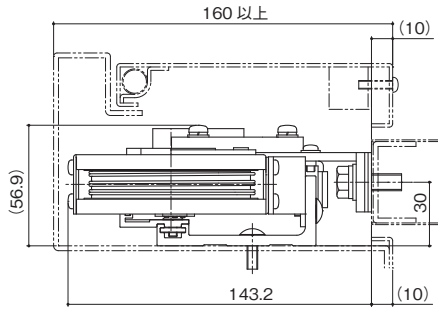

# HD-1100S-40

RRRLRRL  
60  
80

- 注 記：左右勝手をご指示ください
- 特 徴：扉の全開状態を保持できます

### セット品

品番	部品名	個数
HDR-300	レール	1
HDZ-3□0	自閉ユニット	1
HDT-120	上吊り車：戸先側	1
HDT-230	上吊り車：戸袋側	1
HDA-200	全開ストッパー付き戸当り	1
HDS-300	制動ユニット	1
HDL-100	ラック	1

- ヒンジ
- フランス落し
- 角・丸落し
- グレモン
- シリーズ
- 戸袋側
- 戸当り
- アームストッパー
- 取手
- 引手
- 引車
- 点検口
- シリーズ
- 引戸クロージングシステム
- びきどーあ
- エントランス
- ラバトリー
- 引違い窓
- 開き窓
- 内・外倒し窓
- 突出し窓
- 上げ下げ窓
- 通風換気
- 口金具
- その他の
- 金物