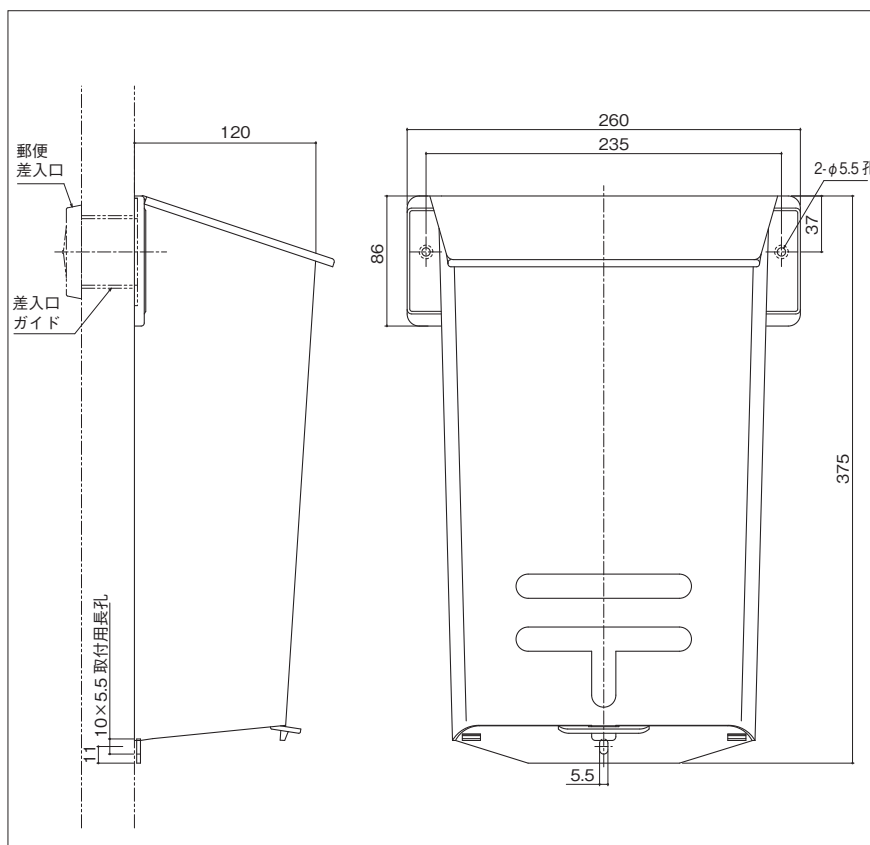

上蓋付きボックス / 目隠し(ボス付き・無し)

PO-BX-UF

上蓋付きボックス

- 材 質：樹脂
- 仕 上：ホワイト・ブロンズ・グレー
- 特 徴：郵便物の取出しは上蓋、底蓋からも可能
- 注 記：郵便差入口、差入口ガイドは別途お求めください

PO-MK-B / PO-MK-N

目隠し(ボス付き・無し)

- 材 質：樹脂
- 仕 上：アイボリー・ブロンズ・グレー
- 注 記：郵便差入口、差入口ガイドは別途お求めください