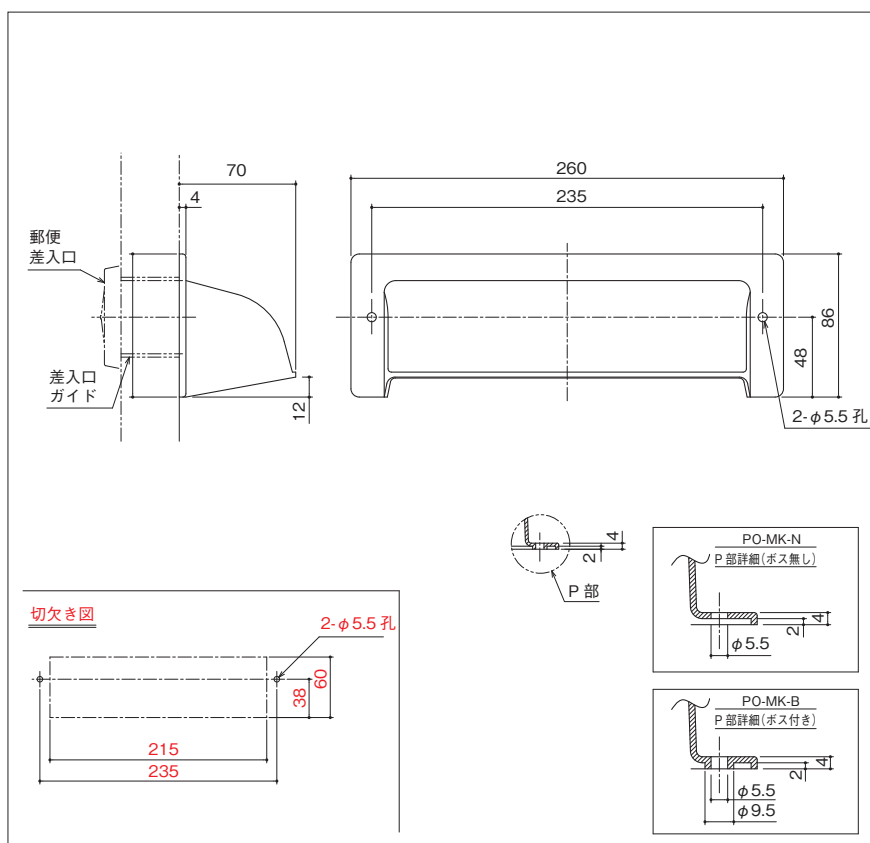

上蓋付きボックス / 目隠し(ボス付き・無し)

PO-BX-UF

上蓋付きボックス

- 材 質：樹脂
- 仕 上：ホワイト・ブロンズ・グレー
- 特 徴：郵便物の取出しは上蓋、底蓋からも可能
- 注 記：郵便差入口、差入口ガイドは別途お求めください

PO-MK-B / PO-MK-N

目隠し(ボス付き・無し)

- 材 質：樹脂
- 仕 上：アイボリー・ブロンズ・グレー
- 注 記：郵便差入口、差入口ガイドは別途お求めください